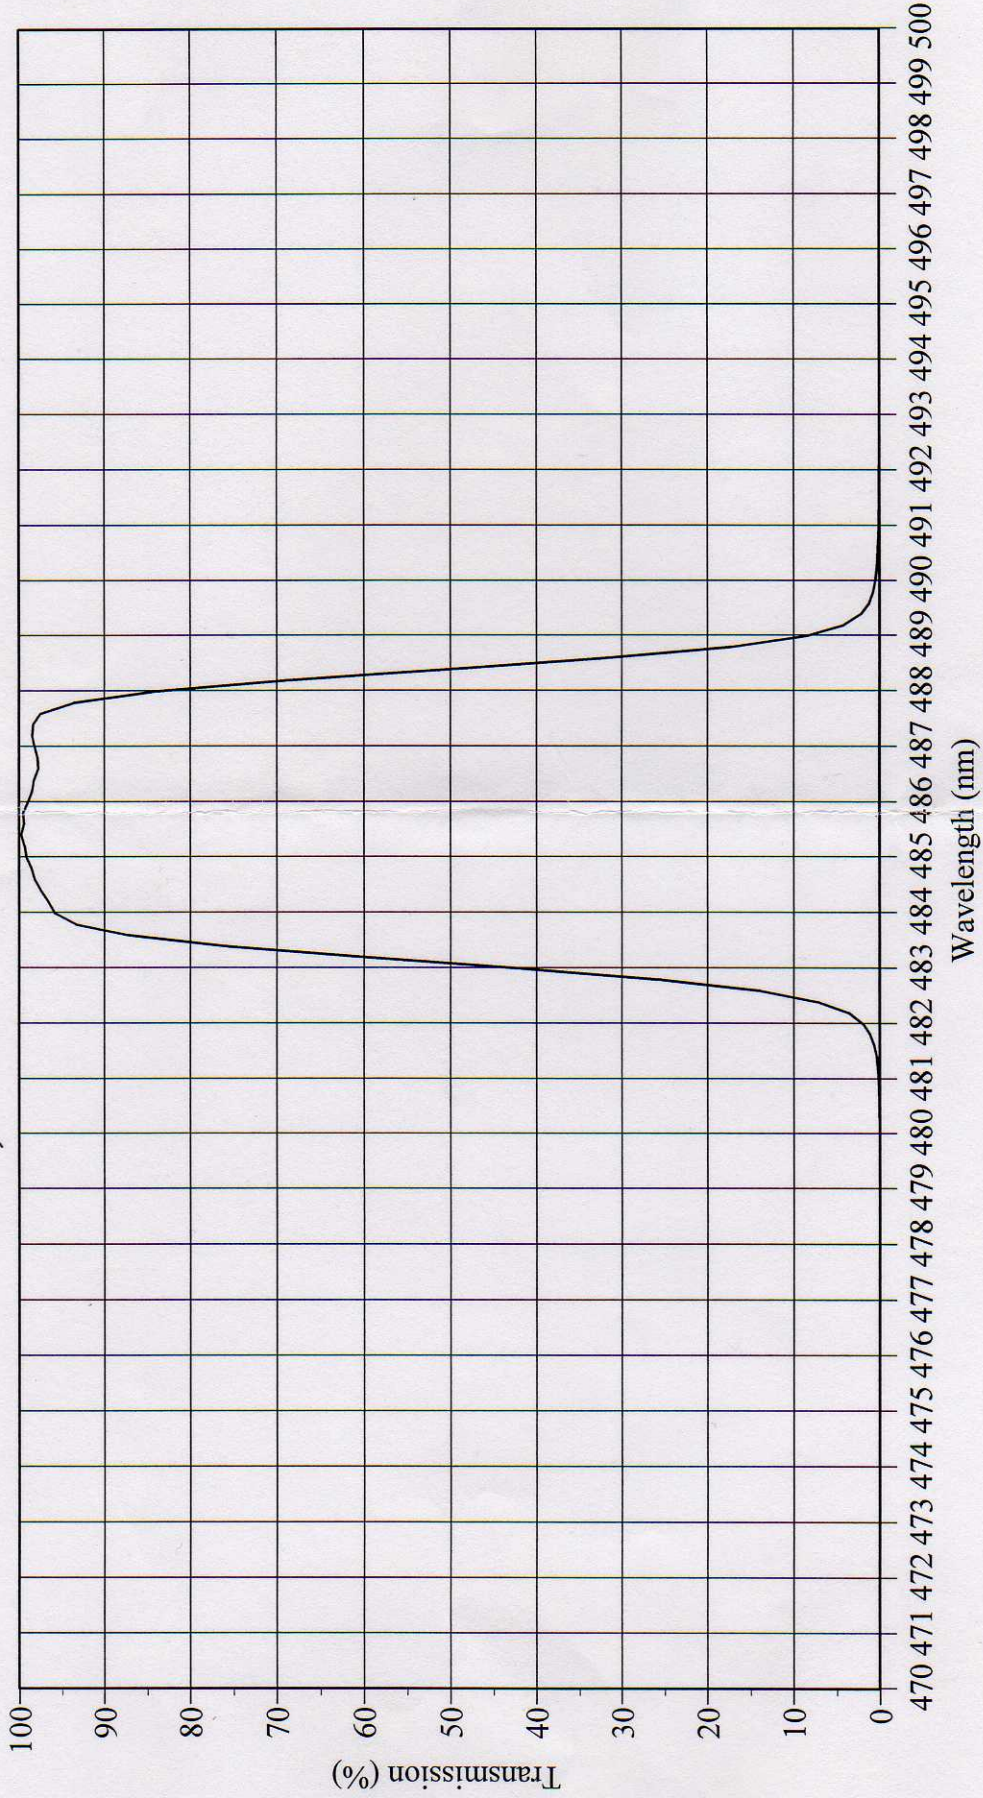

H-beta 486.1/5.0 nm
Lot 282477
9676

Phone: 602-200-9200
Fax: 602-200-9206
optics@CustomScientific.com
www.CustomScientific.com

Custom Scientific, Inc.
3852 North 15th Avenue
Phoenix, Arizona 85015 USA